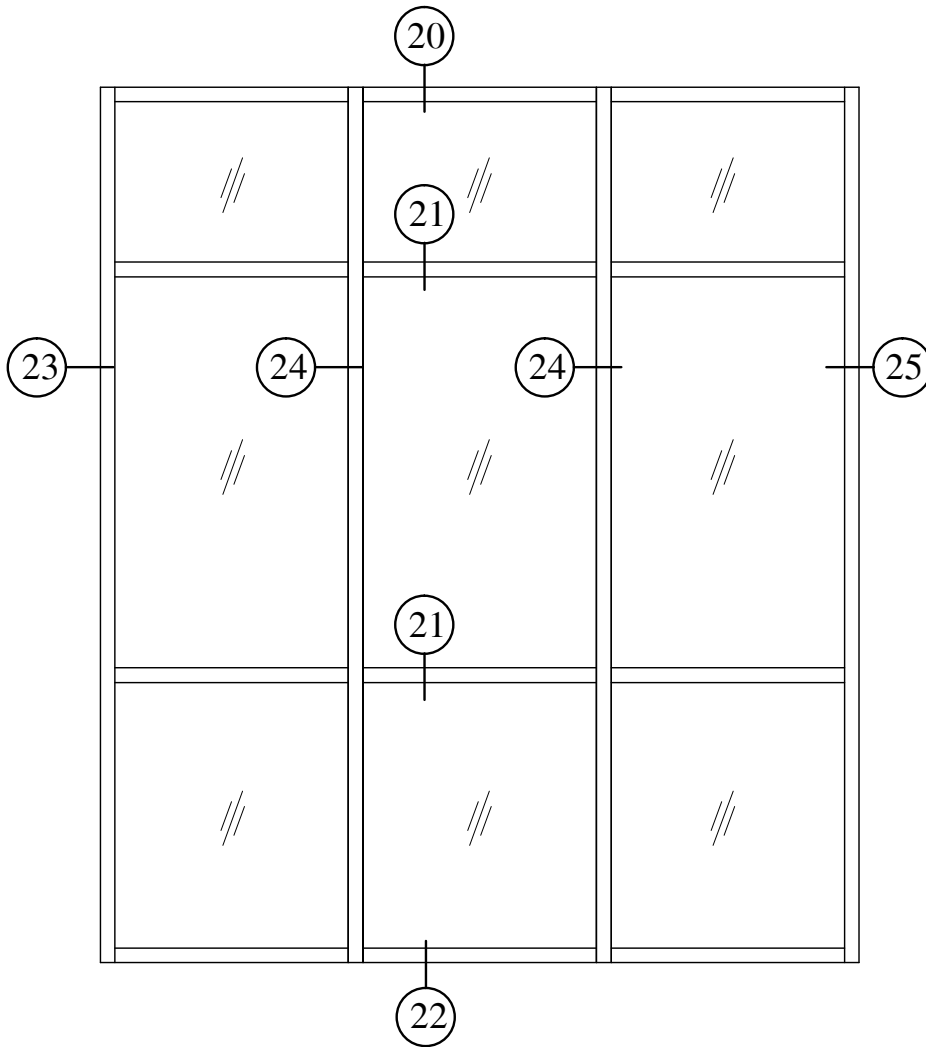

HỆ THỐNG VÁCH KÍNH - HỆ 50x135mm
 (FLUSH GLAZED FRAMING 50x135mm SYSTEM)

HỆ THỐNG VÁCH KÍNH - HỆ 50x135mm
(FLUSH GLAZED FRAMING 50x135mm SYSTEM)