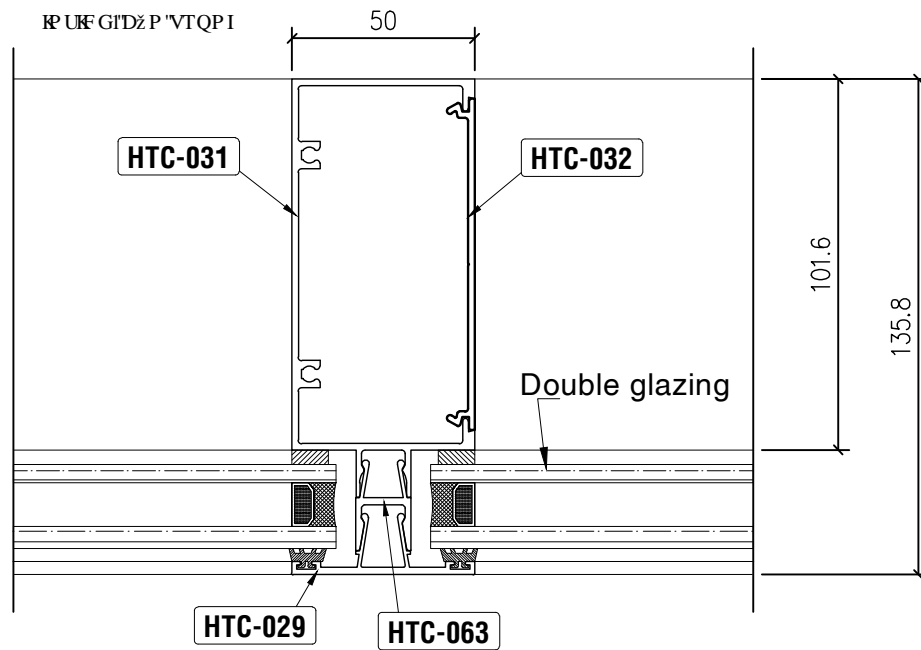

HỆ THỐNG VÁCH KÍNH - HỆ 50x135mm
 (FLUSH GLAZED FRAMING 50x135mm SYSTEM)

HỆ THỐNG VÁCH KÍNH - HỆ 50x135mm
(FLUSH GLAZED FRAMING 50x135mm SYSTEM)