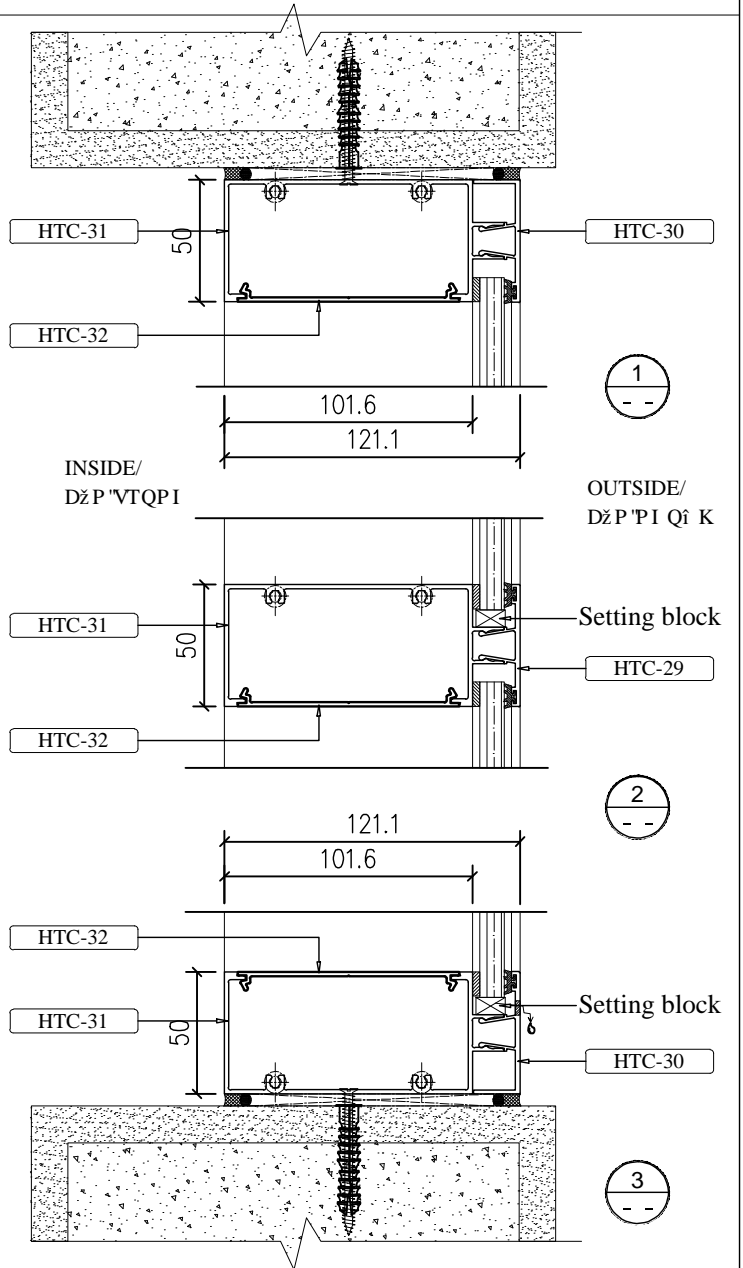

HỆ THỐNG VÁCH KÍNH - HỆ 50x120mm  
( FLUSH GLAZED FRAMING 50x120mm SYSTEM )

RUK G'DZ P'VTQPI

QWUK G'DZ P'PI Qf K