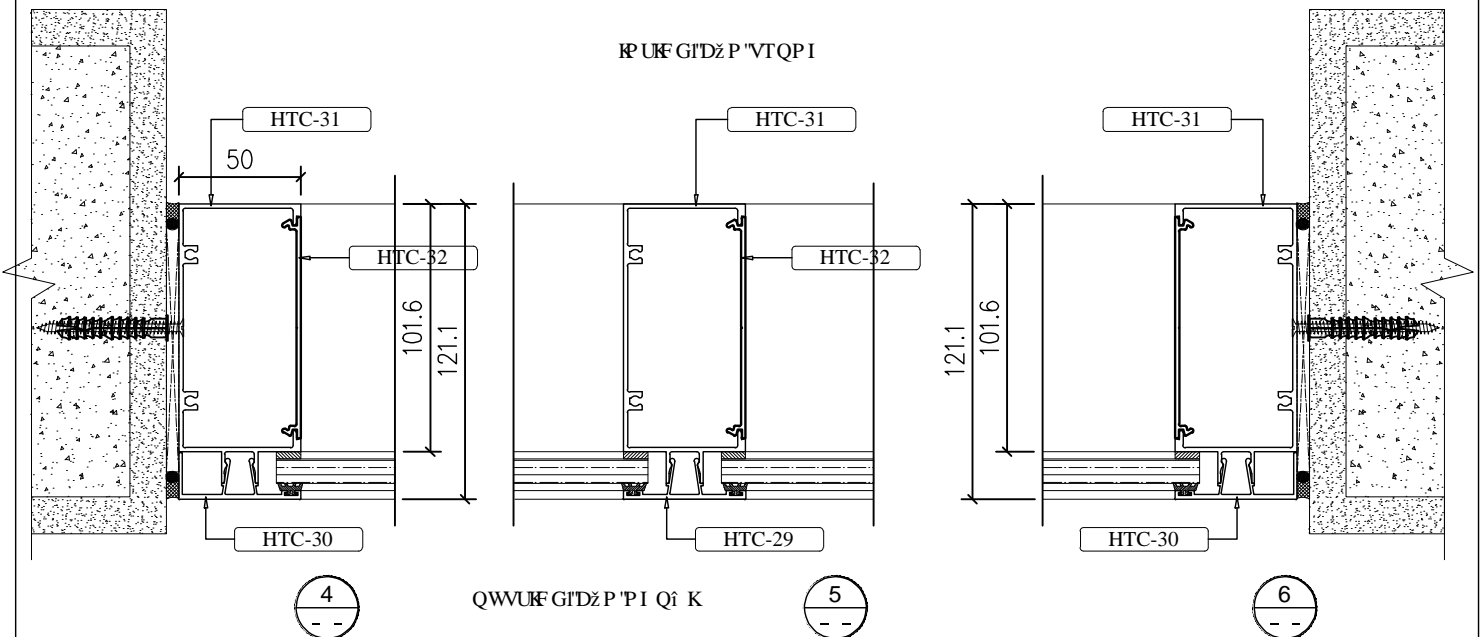

HỆ THỐNG VÁCH KÍNH - HỆ 50x120mm  
( FLUSH GLAZED FRAMING 50x120mm SYSTEM )

RUK G'DZ P'VTQPI

QWUK G'DZ P'PI Qf K