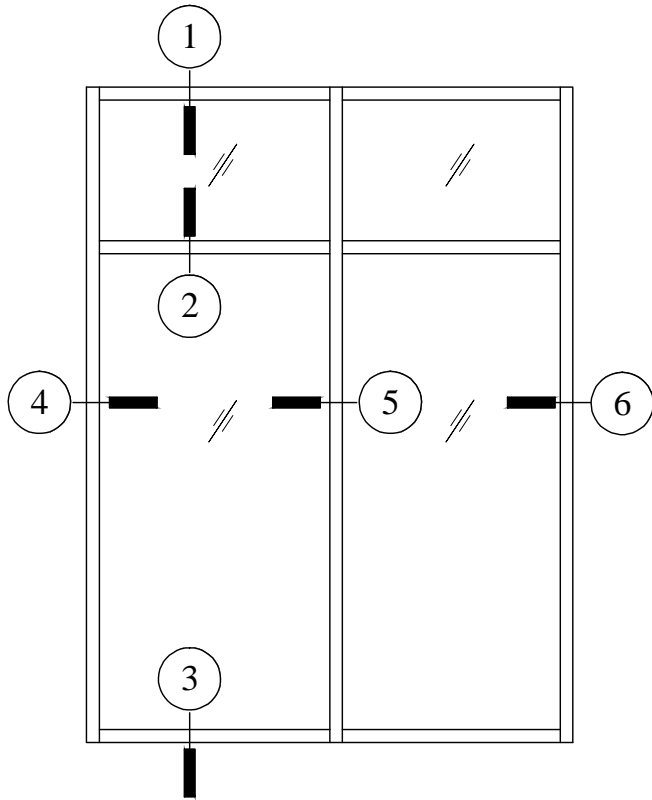

HỆ THỐNG VÁCH KÍNH - HỆ 50x120mm  
( FLUSH GLAZED FRAMING 50x120mm SYSTEM )

RUK G'DZ P'VTQPI

QWUK G'DZ P'PI Qf K