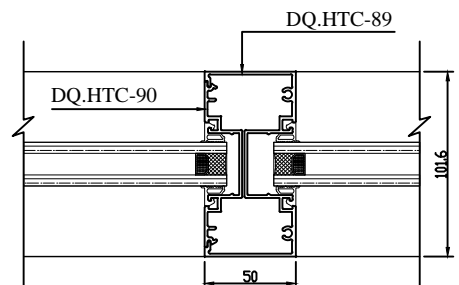

J 'VJ PI 'MJ WPI '72z322'MPJ 'FQWDNG'I NC\ RPI +
(HTC-50x100 SYSTEM - CENTER GLAZING)

J 'VJ PI 'MJ WPI '72z322'MPJ 'F QWDNG'I NC\ KPI +
 (HTC-50x100 SYSTEM - CENTER GLAZING)

Section 1
 Mặt cắt 1

Section 2
 Mặt cắt 2

Section 3
 Mặt cắt 3

Section 4
 Mặt cắt 4

Section 5
 Mặt cắt 5