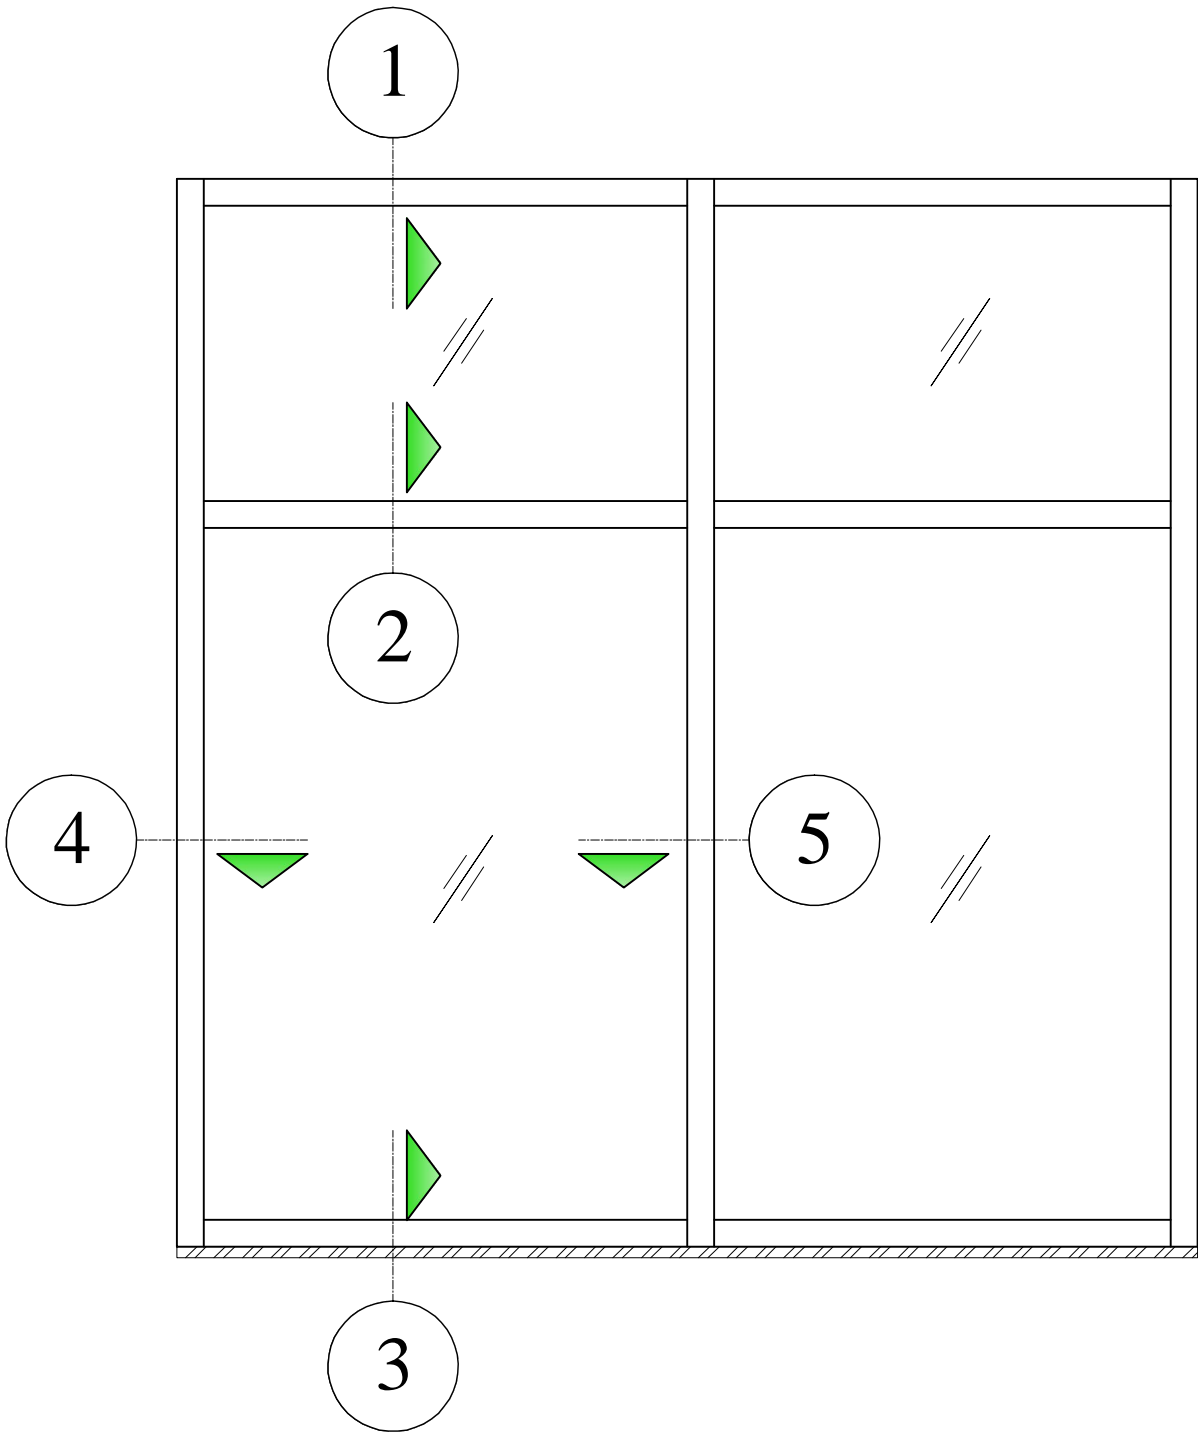

J 'VJ PI 'MJ WPI '72z322'MPJ 'FQWDNG'I NC\ RPI +
(HTC-50x100 SYSTEM - CENTER GLAZING)

J 'VJ PI 'MJ WPI '72z322'MPJ 'F QWDNG'I NC\ KPI +
 (HTC-50x100 SYSTEM - CENTER GLAZING)

Section 1
 Mặt cắt 1

Section 2
 Mặt cắt 2

Section 3
 Mặt cắt 3

Section 4
 Mặt cắt 4

Section 5
 Mặt cắt 5